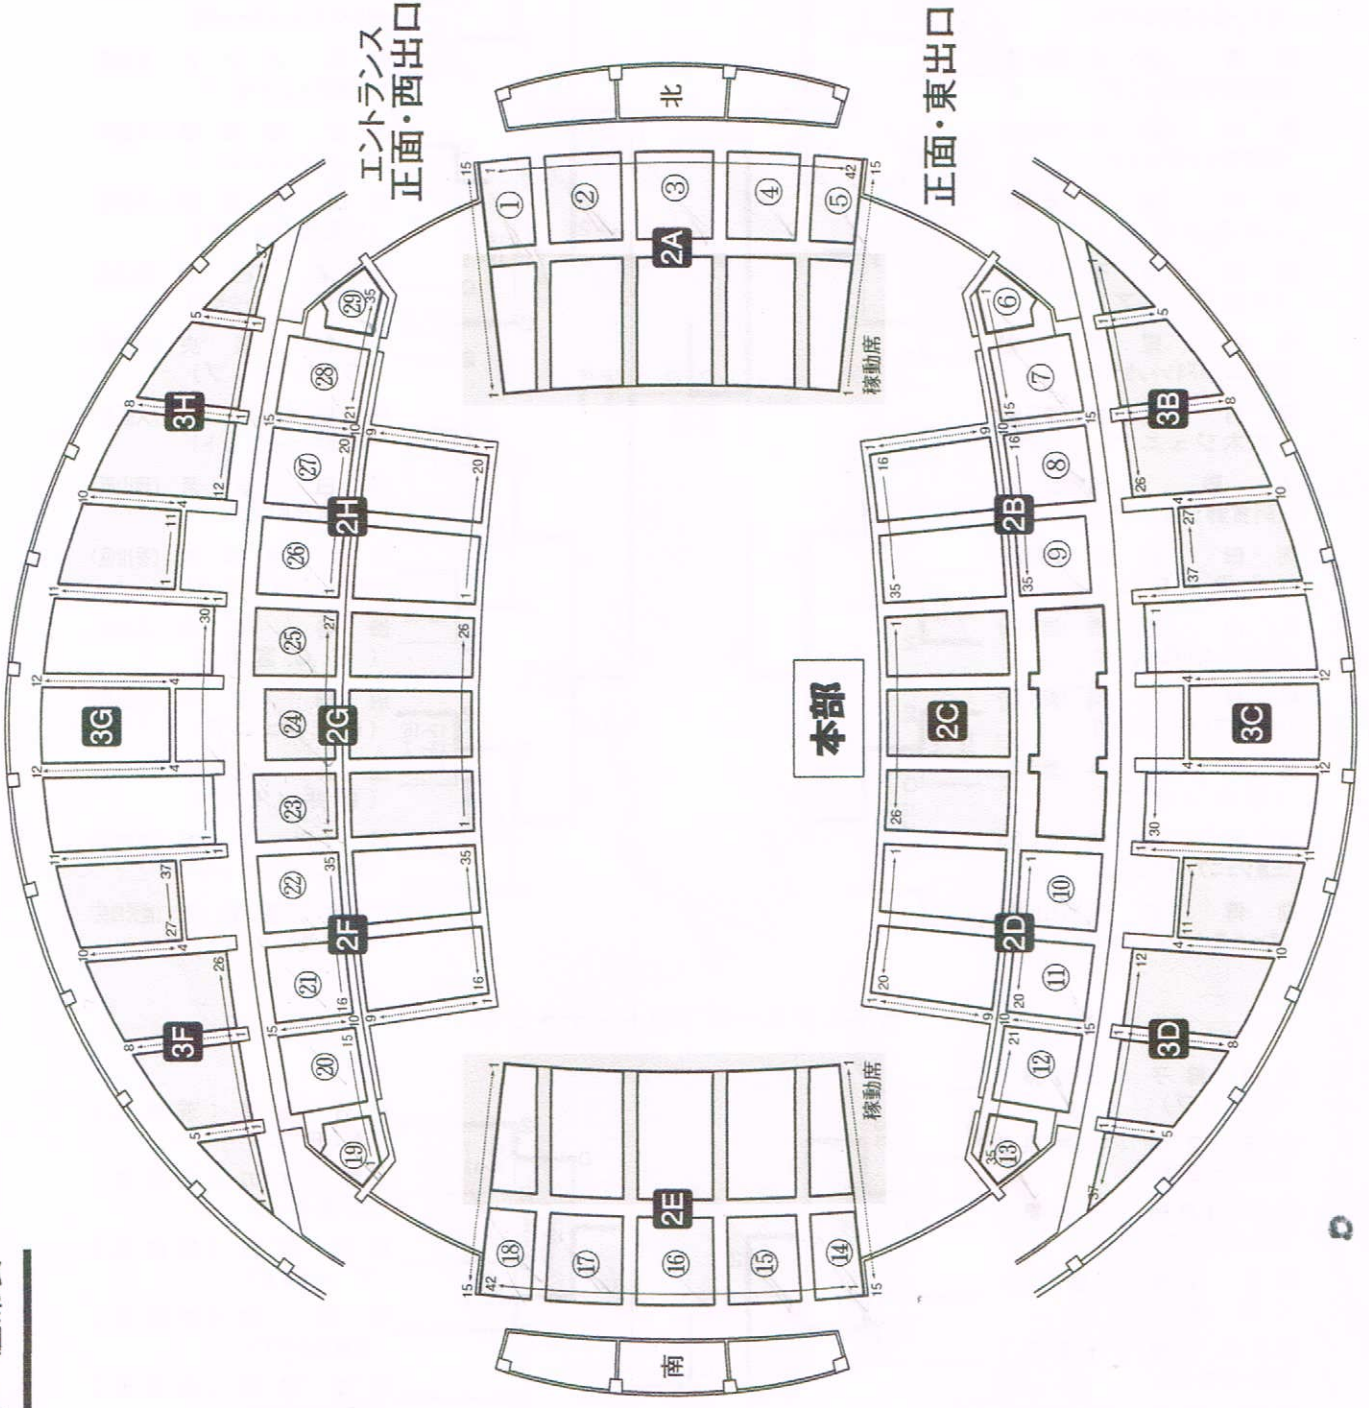

スリムアリーナ神戸 座席表

西

東

12x4
8-19